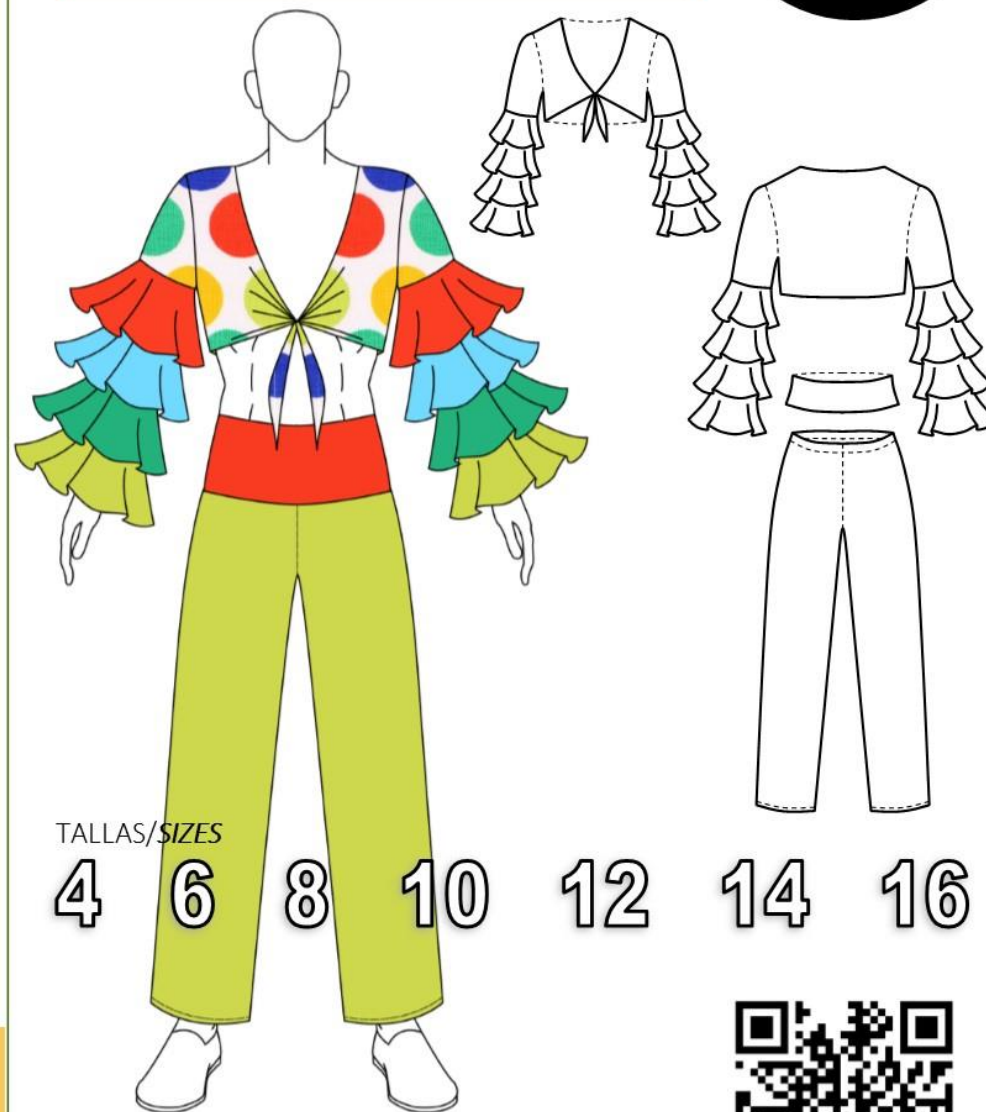

CORTE/CUT

- 1.- Blusa, pieza delantera. 2 Cortes
- 2.- Blusa pieza espalda. 1 Corte con tela doblada
- 3.- Mangas. 2 Cortes
- 4.- Vuelos. 8 Cortes
- 5.- Faja de cintura. 1 Corte con tela doblada
- 6.- Pantalón delantero. 2 Cortes
- 7.- Pantalón trasero. 2 Cortes

- 1.- Blouse, front piece. 2 cuts
- 2.- Back blouse. 1 Cut with folded fabric
- 3.- Sleeves. 2 cuts
- 4.- Flights. 8 cuts
- 5.- Waist belt. 1 Cut with folded fabric
- 6.- Front pant. 2 cuts
- 7.- Rear pant. 2 cuts

Para la T-10

Color verde agua, 1 mt. (pantalón). — Raso estampado, 80 cms. (blusa). — Vuelos color rojo, verde, amarillo, 40 cms. c/u

For the T-10

Green color, 1 mt. (pants). - Genre stamped, 80 cms. (blouse). - Flights red, green, yellow, 40 cms. each color

**CODIGO
801**

DISFRAZ DE RUMBERO

TALLAS/SIZES

4 6 8 10 12 14 16

- Adquiere Patrones Digitales. Descarga e imprime en casa.
- Matrices para Maquinas Bordadoras. Encuentra PES, JEFF, XXX
- Patrones Impresos, adquiere tus compras online con despachos a todo Chile.
- Encuentra puntos de ventas mas cercanos. Servicios, Articulos y mas en un solo lugar.