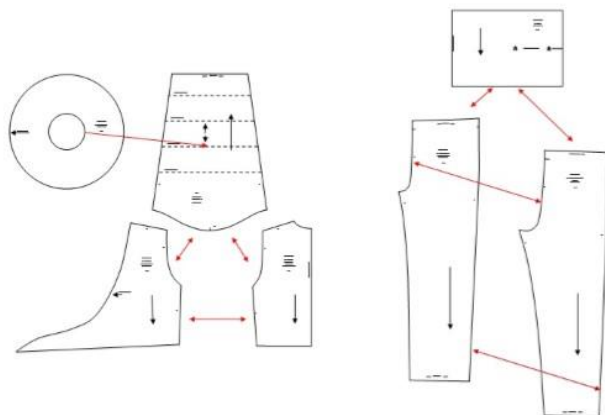

CORTE/CUT

- 1.- Blusa, pieza delantera. 2 Cortes
- 2.- Blusa pieza espalda. 1 Corte con tela doblada
- 3.- Mangas. 2 Cortes
- 4.- Vuelos. 8 Cortes
- 5.- Faja de cintura. 1 Corte con tela doblada
- 6.- Pantalón delantero. 2 Cortes
- 7.- Pantalón trasero. 2 Cortes

- 1.- Blouse, front piece. 2 cuts
- 2.- Back blouse. 1 Cut with folded fabric
- 3.- Sleeves. 2 cuts
- 4.- Flights. 8 cuts
- 5.- Waist belt. 1 Cut with folded fabric
- 6.- Front pant. 2 cuts
- 7.- Rear pant. 2 cuts

INSTRUCCIONES/INSTRUCTIONS

Tela de Raso en varios colores

Satin fabric in various colors

CONFECCION/MAKING

- A.- Coser los hombros
- B.- Coser los costados
- C.- Coser las mangas
- D.- Coser los vuelos
- E.- Coser las mangas en las sisas
- F.- Coser los costados del pantalón
- G.- Coser la entrepierna
- H.- Coser el tiro

- A.- Sew the shoulders
- B.- Sew the sides
- C.- Sew the sleeves
- D.- Sew the flights
- E.- Sew the sleeves on the armholes
- F.- Sew the sides of the pant
- G.- Sew the crotch
- H.- Sew the shot

TELA Y CONSUMO/GENDER TOTAL

Para la T-10

Color verde agua, 1 mt. (pantalón). — Raso estampado, 80 cms. (blusa). — Vuelos color rojo, verde, amarillo, 40 cms. c/u

For the T-10

Green color, 1 mt. (pants). - Genre stamped, 80 cms. (blouse). - Flights red, green, yellow, 40 cms. each color

**CODIGO
801**